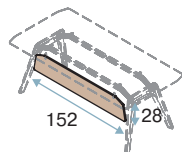

арт. RG.1503.00