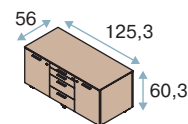

арт. S8MBM00000125

СТОЛЫ ДЛЯ ПЕРЕГОВОРОВ