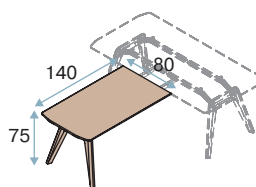

арт. S8SCW00000107

ПЕРЕДНИЕ ПАНЕЛИ