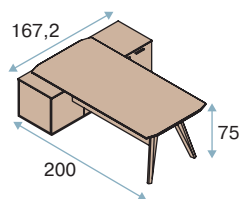

арт. S8SCW00000106

БРИФИНГ-ПРИСТАВКА