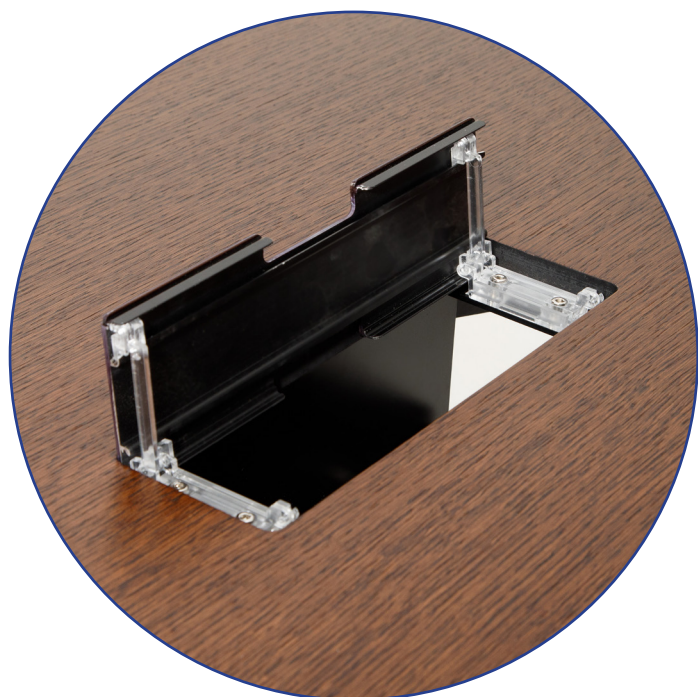

Дизайн: Perin & Toran

С фронтальной стороны тумбы расположено отделение с распашной дверью с системой открывания push-to-open

Уникальность стола придает форма столешницы с закруглениями и скосами в нескольких плоскостях

Опоры стола выполнены из массива дуба

В центральной части опорной тумбы находится отделение для системного блока и вывода проводов; на задней стенке данного отделения 6 сквозных отверстий для вентиляции.

В опорной тумбе предусмотрена возможность провести электрификацию

Ручки выполнены из массива дуба в тон шпона столешницы и топа тумбы

Стол для переговоров могут быть оснащены коробом для размещения электрификации. В центре столешницы электрификационный лючок со шпонированной в цвет столешницы крышкой.

Шпонированная крышка с двусторонним открыванием

Брифинг-приставка крепится к письменному столу с помощью металлических траверс. Опоры и внешний край столешницы в точности повторяют опоры и край столешницы письменного стола