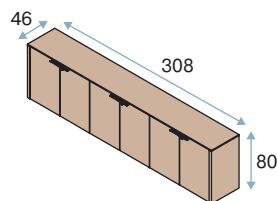

арт. SET_Gredenza_6d_RT