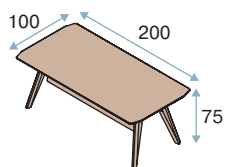

Элементы коллекции — складская программа

СТОЛЫ ПИСЬМЕННЫЕ

арт. RS.2010.00-W