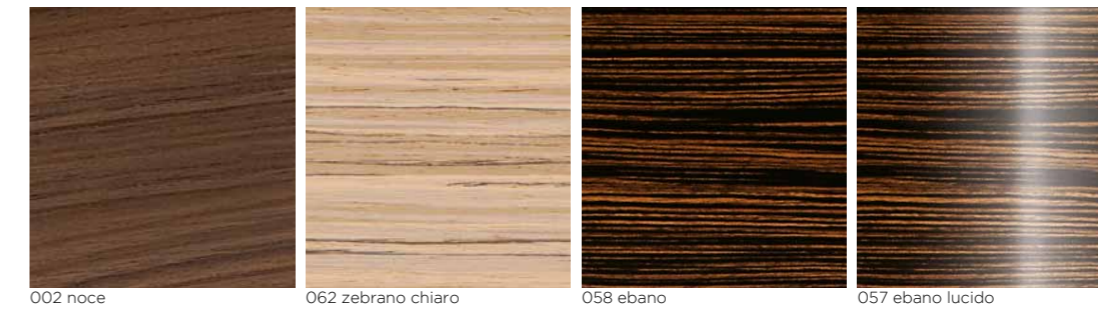

Kyo
colours&finishes

ethics, aesthetics & ideas

FINISHINGS _ FINITURE _ FINITIONS

MATT LACQUERED COLOURS / LACCATI OPACHI / LAQUÉ MAT

GLOSSY LACQUERED / LACCATI LUCIDI / LAQUÉ BRILLANT

LACQUERED GLASS & NO PRINT / VETRI LACCATI & NO PRINT / VERRE LAQUÉ & NO PRINT

WOOD VENEER / LEGNI / BOIS

LAMINATE / LAMINATO / STRATIFIÉ

CEMENT / CEMENTO / CIMENT

FAUX-LEATHER / ECOPELLE / SIMILCUIR

LEATHER / PELLE / CUIR

Via Sagré, 19 - Prata di Pordenone (PN) ITALY · Tel. +39 0434 602310 · Fax +39 0434 602319 · info@martex.it