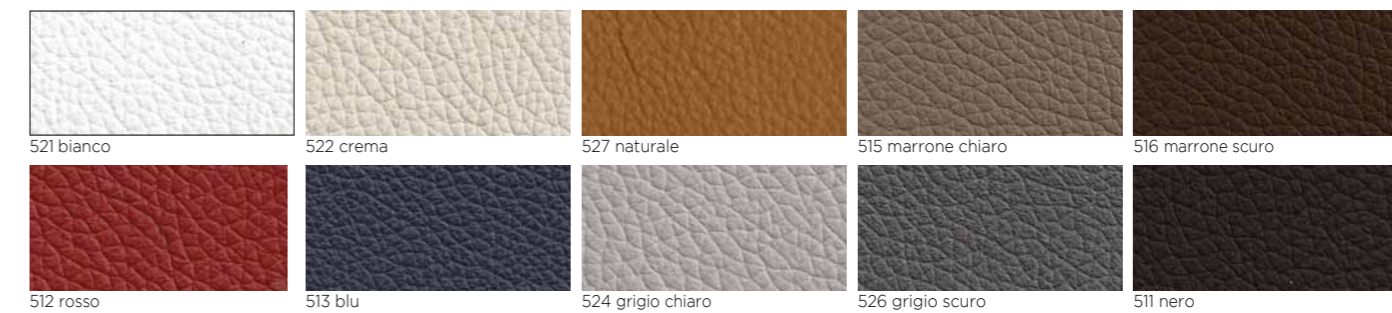

Kyo
colours&finishes

ethics, aesthetics & ideas

FINISHINGS _ FINITURE _ FINITIONS

MATT LACQUERED COLOURS / LACCATI OPACHI / LAQUÉ MAT

GLOSSY LACQUERED / LACCATI LUCIDI / LAQUÉ BRILLANT

LACQUERED GLASS & NO PRINT / VETRI LACCATI & NO PRINT / VERRE LAQUÉ & NO PRINT

WOOD VENEER / LEGNI / BOIS

LAMINATE / LAMINATO / STRATIFIÉ

CEMENT / CEMENTO / CIMENT

FAUX-LEATHER / ECOPELLE / SIMILCUIR

LEATHER / PELLE / CUIR

Via Sagré, 19 - Prata di Pordenone (PN) ITALY · Tel. +39 0434 602310 · Fax +39 0434 602319 · info@martex.it