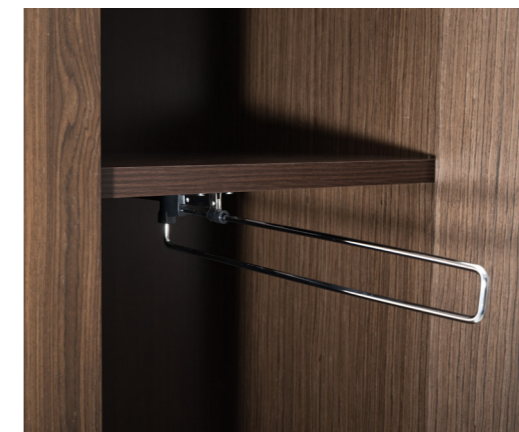

Tempio

столешница

материал — МДФ
толщина — 60 мм
покрытие — шпон
кромка — МДФ

опоры

шпонированные МДФ панели толщиной 60 мм, опоры и столешница в месте соединения скошены под углом 45°

передняя панель

передняя панель с декоративной выкладкой шпона в разных направлениях

шкафы

шкафы высотой 147 и 211 см, каркасы и полки шкафов в цвет коллекции система плавного закрывания дверей шкафов и ящиков тумб

столы для переговоров

система составных столов

цвета

орех

палисандр

рисунок передней панели