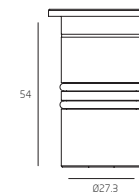

# BETA

BETA

36

54

27.3

51

31

Точечный встраиваемый светодиодный светильник

Напряжение питания - 220В

Материал корпуса - алюминий

Рассеиватель - закаленное 5мм стекло

Цвет корпуса - черный (RAL-9005)

Powered by

SAMSUNG TRIDONIC

Наименование	BETA
Мощность	3 Вт
Световой поток	435 Лм
Угол рассеивания	15°/25°/40°
Степень защиты	IP65
Материал корпуса	алюминий
Рассеиватель	стекло