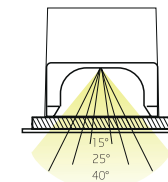

Напряжение питания - 220В

Материал корпуса - алюминий

Рассеиватель - закаленное 5мм стекло

Цвет корпуса - черный (RAL-9005)

Powered by

SAMSUNG TRIDONIC

Наименование	BETA
Мощность	3 Вт
Световой поток	435 Лм
Угол рассеивания	15°/25°/40°
Степень защиты	IP65
Материал корпуса	алюминий
Рассеиватель	стекло