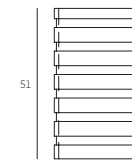

# BETA

BETA

36

54

27.3

51

31

Точечный встраиваемый светодиодный светильник